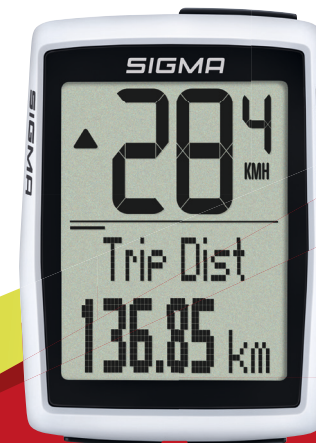

BC 12.0 WIRELESS

12

FUNCTIONS

SIGMA ORIGINALS
YOUR DAILY BIKE MOTIVATION

SIGMA-ELEKTRO GmbH
Dr.-Julius-Leber-Straße 15
67433 Neustadt/Wstr.
Germany

sigma.bike

Art. Nr. 12211

Designed in Germany, Manufactured in China

17211/3